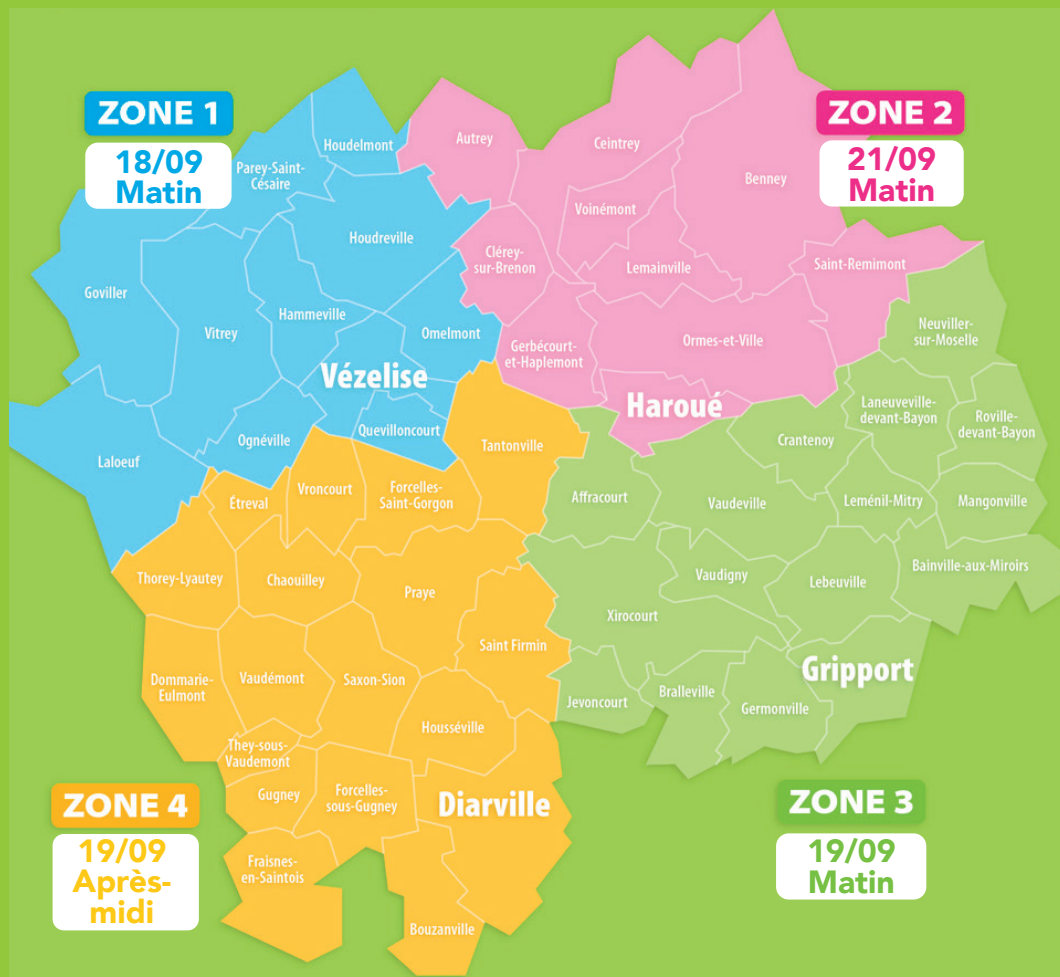

Les Chemins de l'emploi

C'est quoi ?

Une action originale et innovante à l'initiative de la communauté de communes du Pays du Saintois et de Pôle emploi. Elle rassemble des demandeurs d'emploi volontaires pour explorer tous les chemins qui mènent à l'emploi.

Vous souhaitez vous informer ? Nous vous accueillons :

+ d'infos :

Communauté de communes du Pays du Saintois

Tél : 03 83 52 47 93

E-mail : valerie.sperandio@ccpaysdusainctois.fr

www.ccpaysdusainctois.fr

10
ans
à nos côtés !

PAYS DU
SAINTOIS
communauté de communes